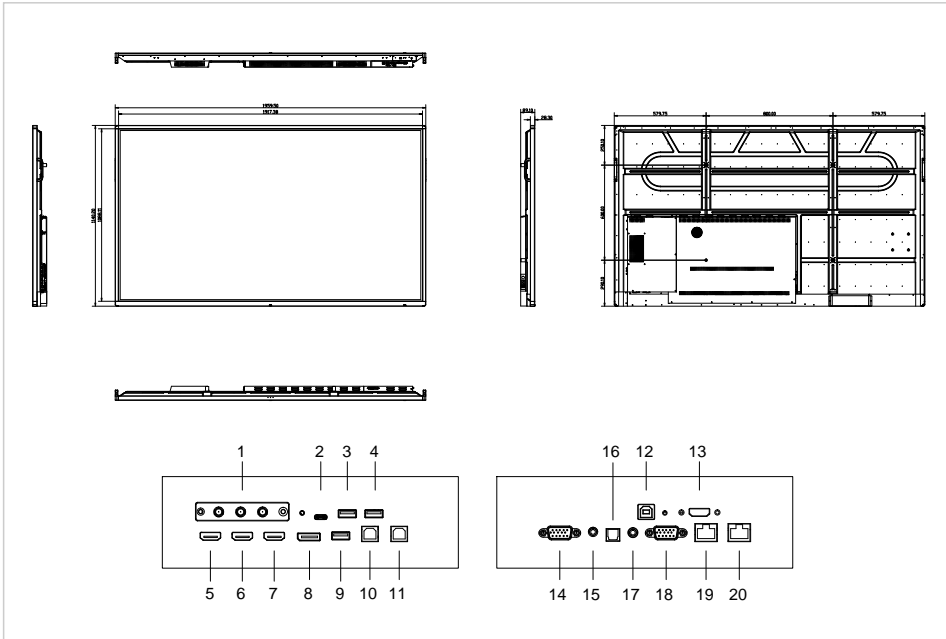

1	Wi-Fi module
2	USB-C
3	USB-A 3.0
4	USB-A 3.0
5	HDMI out
6	HDMI (ARC) 1
7	HDMI 2
8	DisplayPort
9	USB-A 2.0
10	Touch USB 1
11	Touch USB 2
12	Touch USB 3
13	HDMI 3
14	VGA (PC)
15	PC audio in
16	SPDIF
17	Audio out
18	RS232
19	LAN
20	LAN

## Logistics

Quantity	1
Packing dimensions	288 x 2110 x 1300 (mm)
Weight (gross/net)	75.00 kg / 64.00 kg